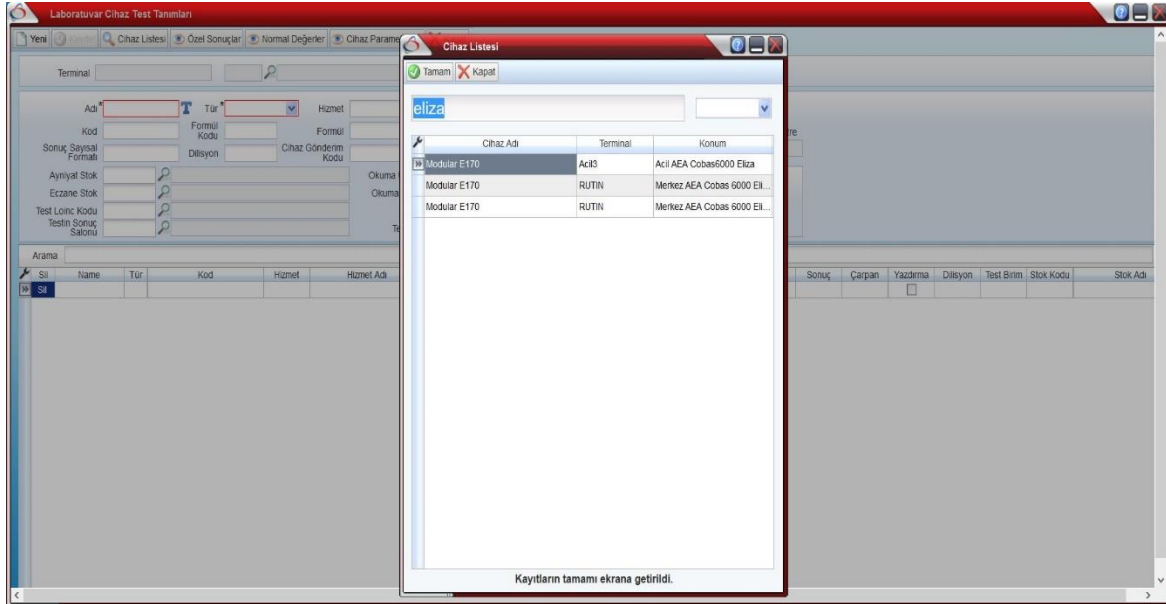

SISOFT HEALTHCARE INFORMATION SYSTEMS
SISOFT SAĞLIK BİLGİ SİSTEMLERİ

LOİNC KODLARININ KULLANIMI

Sisoft HBYS içerisinde Menüden Cihaz Test Tanımları Ekranı açılır.

Açılan ekranda cihaz seçimi yapılır.